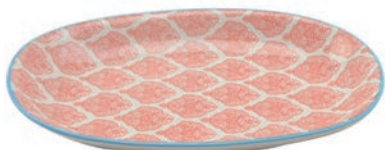

ø 21 cm H 7.8 cm 1.2 L.

VE 3

HY 305-BL 12.90

ø 21 cm

VE 4

HY 304-BL ● 19.90

ø 25 cm

VE 3

● ab Sommer 2015 lieferbar, das Vorgängermodell HY 204-BL ist sofort lieferbar
disponible en été 2015, le modèle précédent HY 204-BL est en stock

Haynan - rot, Rand blau - rouge, bord bleu

HY 306-RD 12.90