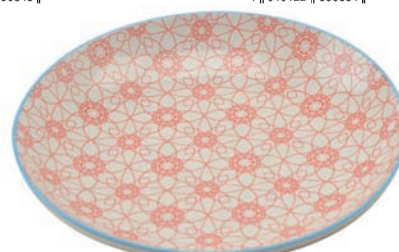

ø 21 cm

VE 4

HY 304-RD ● 19.90

ø 25 cm

VE 3

● ab Sommer 2015 lieferbar, das Vorgängermodell HY 204-RD ist sofort lieferbar
disponible en été 2015, le modèle précédent HY 204-RD est en stock

Haynan - grün, Rand rot - vert, bord rouge

HY 306-GR 12.90

24 x 16 cm

VE 6

HY 307-GR 2.50

ø 8 cm H 3 cm 0.78 dl

VE 12

HY 308-GR 2.90

ø 9 cm H 2.4 cm 0.76 dl